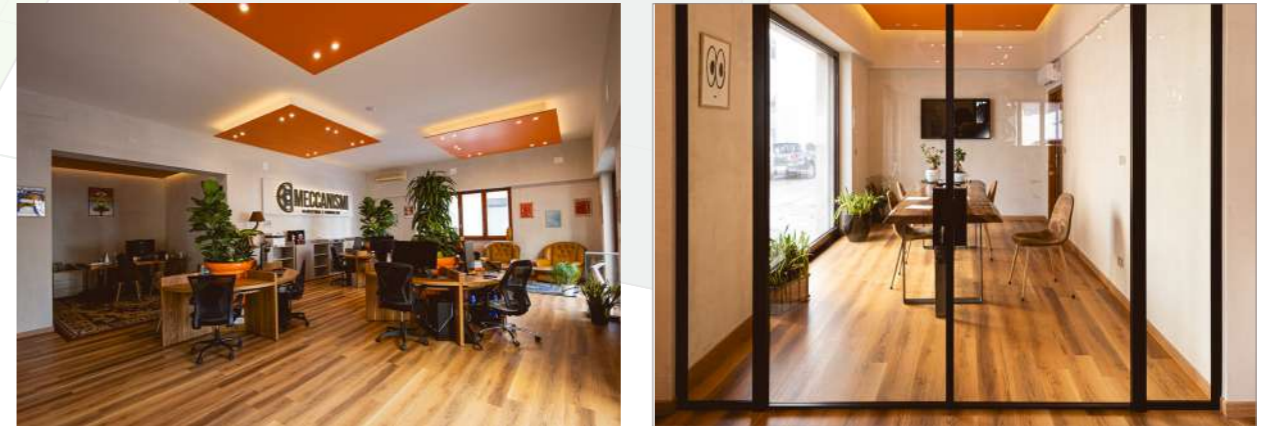

AGENZIA “MECCANISMI”

ROSETO (TE)

Via A. Manzoni, 38, 64026 Roseto degli Abruzzi (TE)